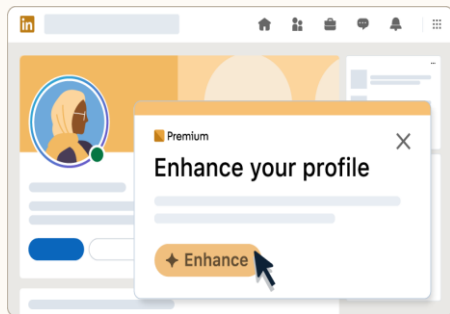

Funzionalità principali di LinkedIn Premium Career

Scrittura del profilo con l'AI

Crea un profilo efficace e distintivo generando, con l'aiuto dell'intelligenza artificiale, le sezioni Headline, About ed Esperienze.