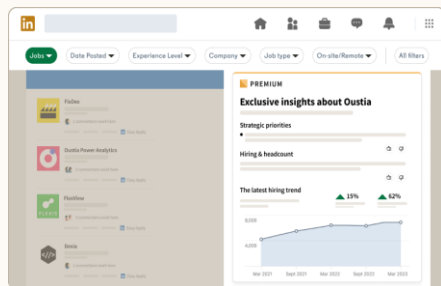

Insights sulle aziende

Ricerca più veloce grazie a informazioni provenienti da fonti affidabili sul web, tra cui strategia, trend di assunzione e competitor.