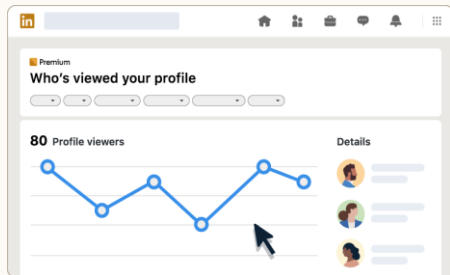

### Consigli per la ricerca di lavoro con l'AI

Utilizza strumenti di intelligenza artificiale per capire quanto sei in linea con una posizione, quali competenze sono più rilevanti e ottenere insight utili per il ruolo che ti interessa.

### Insights sulle aziende

Ricerca più veloce grazie a informazioni provenienti da fonti affidabili sul web, tra cui strategia, trend di assunzione e competitor.

### Chi ha visualizzato il tuo profilo

Consulta l'elenco dei visitatori, analizza i trend di visualizzazione degli ultimi 365 giorni e naviga i profili in modalità anonima.