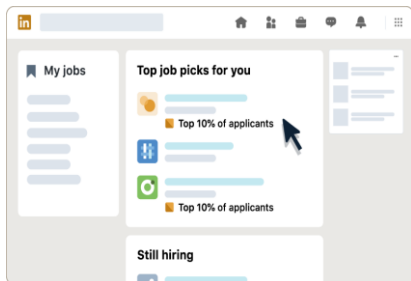

## LINKEDIN PREMIUM CAREER

**LinkedIn** è il **luogo dove sviluppare la propria carriera**, mettendo in connessione i professionisti di tutto il mondo per aiutarli a crescere attraverso dati e insight, competenze, opportunità di lavoro e connessioni di valore.

**Per i volontari in congedo che si affacciano a un mercato del lavoro** sempre più competitivo, LinkedIn Premium offre strumenti per rafforzare il proprio posizionamento professionale e accedere a concrete opportunità di carriera.

**LinkedIn Premium** è il **modo più efficace per sviluppare il proprio percorso professionale**, aiutando i volontari a raggiungere più rapidamente i propri obiettivi.

In media, gli utenti LinkedIn Premium hanno una **probabilità 2,6 volte superiore di essere assunti**. Si tratta di una soluzione che **consente ai volontari di distinguersi**, grazie all'accesso a dati e insight esclusivi, strumenti avanzati di ricerca e funzionalità di messaggistica diretta per entrare in contatto con le persone giuste e far crescere la propria carriera.

### Offerte di lavoro “Top Applicant”

Individua e candidati per posizioni in cui sei tra i profili più in linea, aumentando le probabilità di ricevere una risposta.