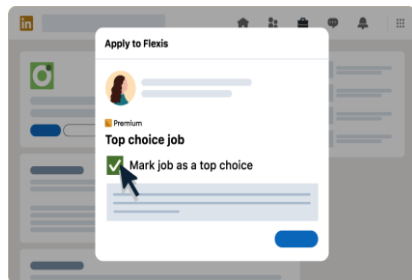

**LinkedIn Premium** è il **modo più efficace per sviluppare il proprio percorso professionale**, aiutando i volontari a raggiungere più rapidamente i propri obiettivi.

In media, gli utenti LinkedIn Premium hanno una **probabilità 2,6 volte superiore di essere assunti**. Si tratta di una soluzione che **consente ai volontari di distinguersi**, grazie all'accesso a dati e insight esclusivi, strumenti avanzati di ricerca e funzionalità di messaggistica diretta per entrare in contatto con le persone giuste e far crescere la propria carriera.

### Offerte di lavoro “Top Applicant”

Individua e candidati per posizioni in cui sei tra i profili più in linea, aumentando le probabilità di ricevere una risposta.