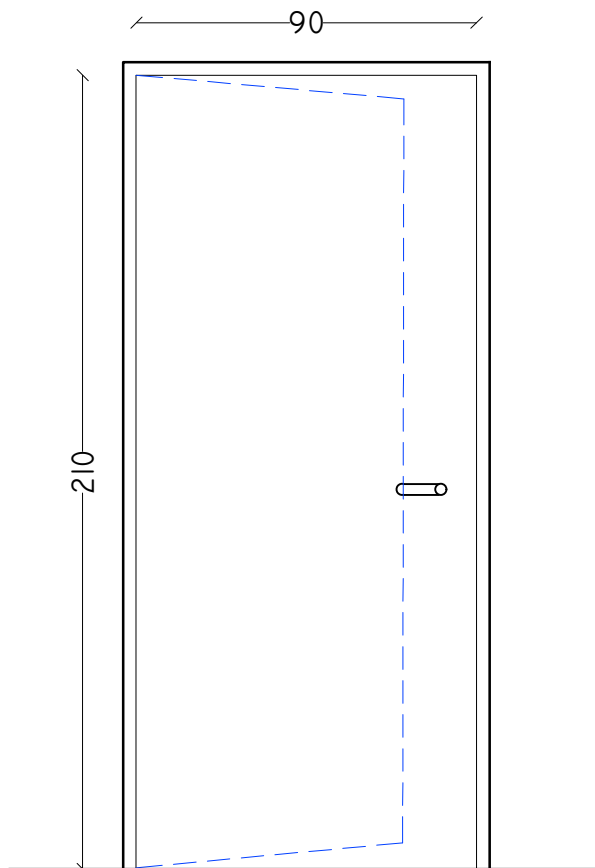

Infissi Interni

TIPO P8s

quantità

1

PIANO TERRA	1
PIANO PRIMO	0

Controtelaio	Legno
Telaio	Legno
Specchiatura	
Senso di apertura	Sinistra
Apertura	Un anta
Maniglia	Serratura
Maniglia antipanico