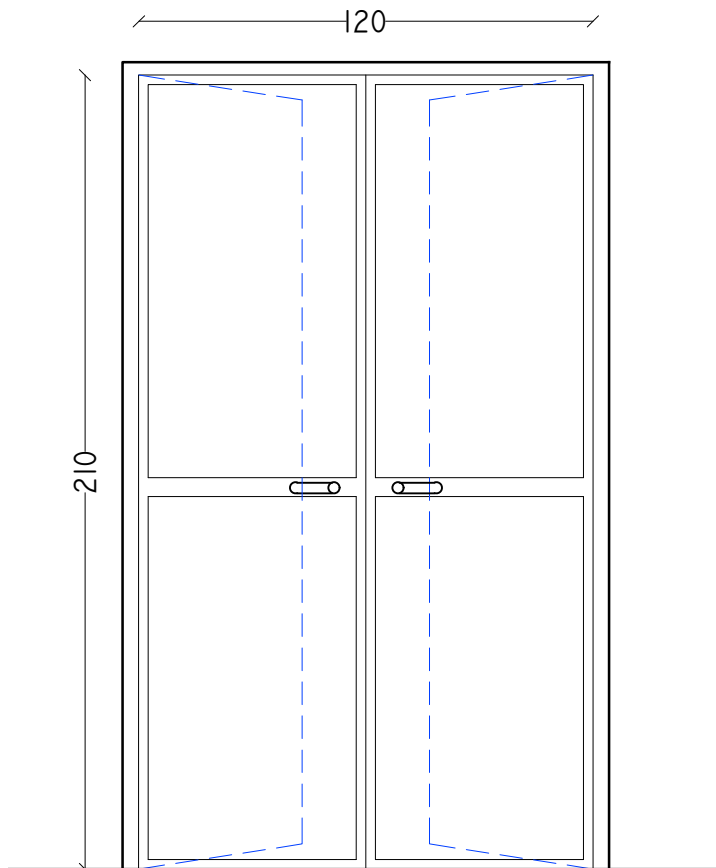

Controtelaio	Legno
Telaio	Legno
Specchiatura	
Senso di apertura	Sinistra
Apertura	Scorrevole
Maniglia	Serratura
Maniglia antipanico	

Infissi Interni

TIPO P10

quantità

1

PIANO TERRA	1
PIANO PRIMO	0

Controtelaio	Acciaio
Telaio	Acciaio
Specchiatura	Vetro satinato
Senso di apertura	Destra e sinistra
Apertura	Doppia anta
Maniglia	Serratura
Maniglia antipanico	