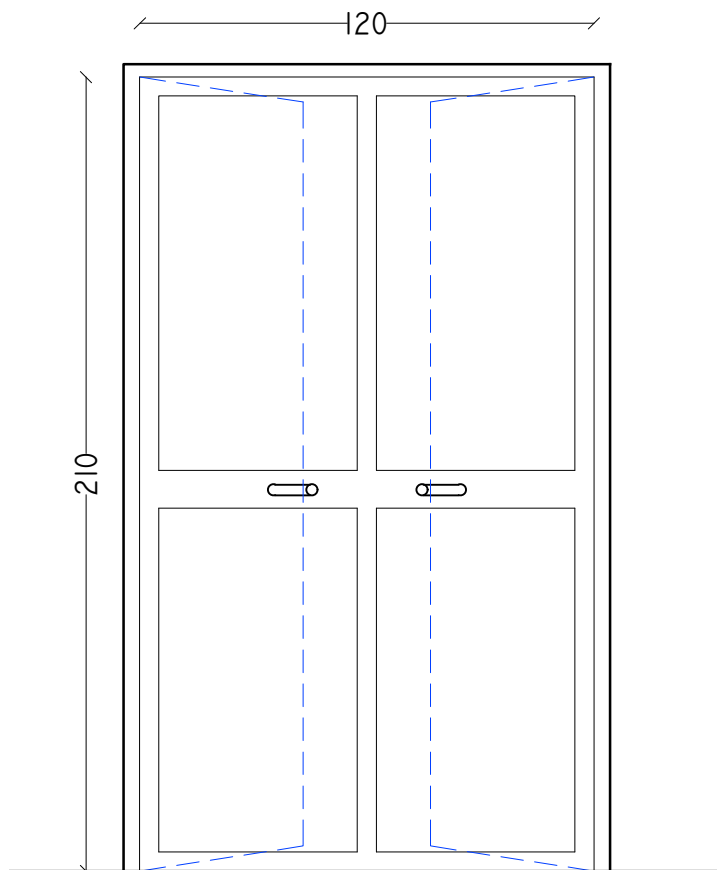

Infissi Interni

TIPO P3

quantità

2

PIANO TERRA	1
PIANO PRIMO	1

Controtelaio	Legno
Telaio	Legno
Specchiatura	Vetro satinato
Senso di apertura	Destra - Sinistra
Apertura	Due ante
Maniglia	serratura esterna - maniglione interno
Maniglia antipanico	Alluminio