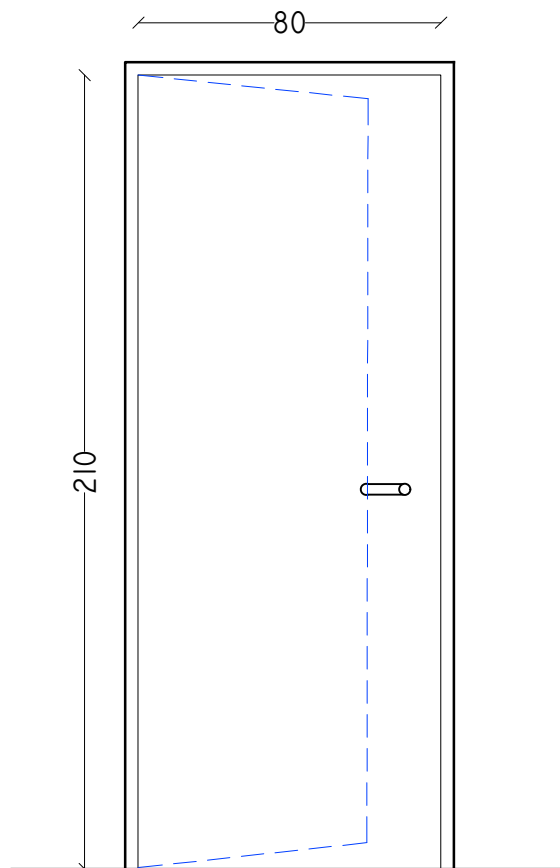

Infissi Interni

TIPO P6s

quantità

6

PIANO TERRA	6
PIANO PRIMO	0

Controtelaio	Legno
Telaio	Legno
Specchiatura	
Senso di apertura	Sinistra
Apertura	Un anta
Maniglia	Serratura
Maniglia antipanico