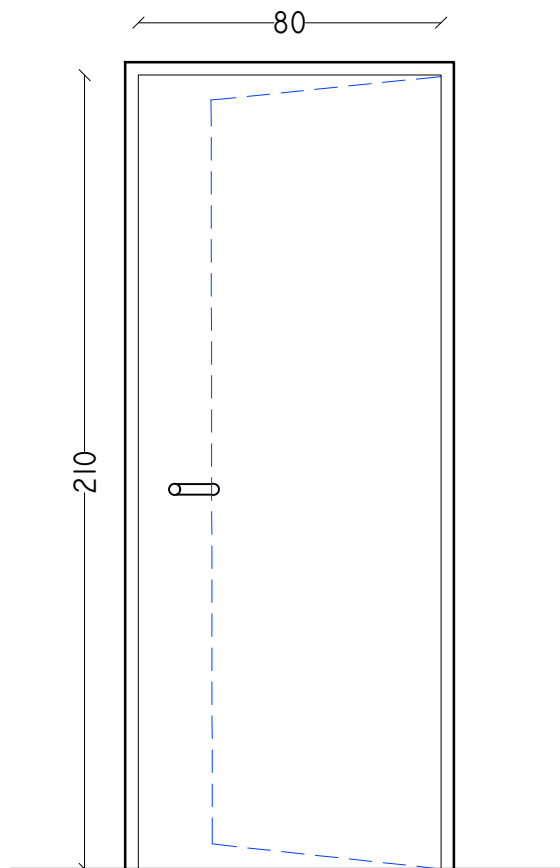

Controtelaio	Legno
Telaio	Legno
Specchiatura	
Senso di apertura	Sinistra
Apertura	Scorrevole
Maniglia	Serratura
Maniglia antipanico	

Infissi Interni

TIPO P6

quantità

4

PIANO TERRA	3
PIANO PRIMO	1

Controtelaio	Legno
Telaio	Legno
Specchiatura	
Senso di apertura	Destra
Apertura	Un anta
Maniglia	Serratura
Maniglia antipanico	