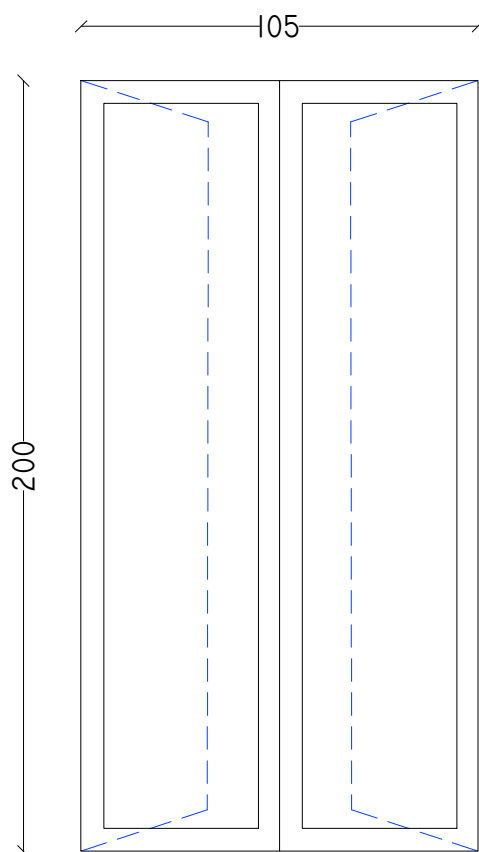

Infissi Esterni

TIPO F1

quantità

7

PIANO TERRA	7
PIANO PRIMO	0

Controtelaio	Legno
Telaio	Legno
Specchiatura	Vetrocamera 4-6-4
Senso di apertura	Interno
Apertura	Doppia anta con sopra luce (non apribile)
Maniglia	Su anta
NOTE: apertura verso la stanza cui appartiene	

Infissi Esterni

TIPO F2

quantità

5

PIANO TERRA	2
PIANO PRIMO	3

Controtelaio	Legno
Telaio	Legno
Specchiatura	Vetrocamera 4-6-4
Senso di apertura	Interno
Apertura	Doppia anta
Maniglia	Su anta
NOTE: apertura verso la stanza cui appartiene	