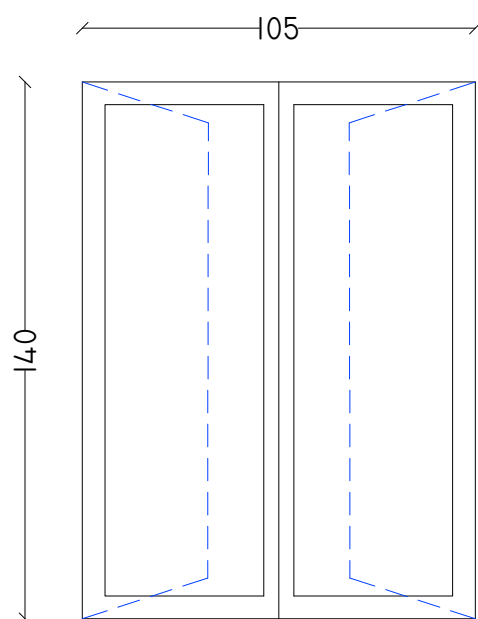

Infissi Esterni

TIPO F6

quantità

1

PIANO TERRA	0
PIANO PRIMO	1

Controtelaio	Legno
Telaio	Legno
Specchiatura	Vetrocamera 4-6-4
Senso di apertura	Interno
Apertura	Doppia anta
Maniglia	Su anta
NOTE: apertura verso la stanza cui appartiene