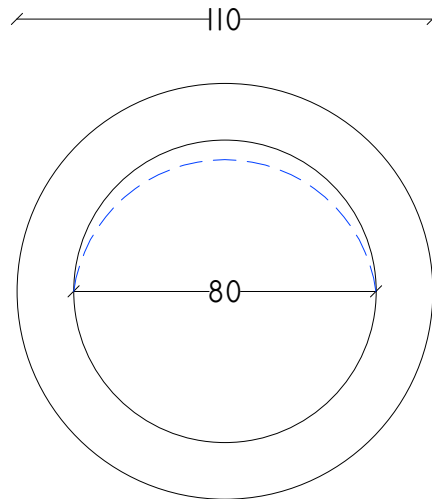

Controtelaio	Legno
Telaio	Legno
Specchiatura	Vetrocamera 4-6-4
Senso di apertura	Interno
Apertura	Vasistas
Maniglia	Su anta
NOTE: apertura verso la stanza cui appartiene	

Infissi Interni

TIPO P1

quantità