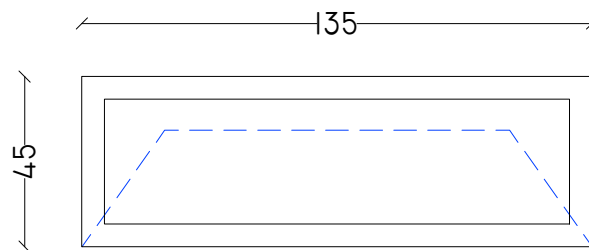

TIPO F5

quantità

1

PIANO TERRA	1
PIANO PRIMO	0

Controtelaio	Legno
Telaio	Legno
Specchiatura	Vetrocamera 4-6-4
Senso di apertura	Interno
Apertura	Vasistas
Maniglia	Su anta

NOTE: apertura verso la stanza cui appartiene

Infissi Esterni

TIPO F6

quantità

1

PIANO TERRA	0
PIANO PRIMO	1

Controtelaio	Legno
Telaio	Legno
Specchiatura	Vetrocamera 4-6-4
Senso di apertura	Interno
Apertura	Doppia anta
Maniglia	Su anta
NOTE: apertura verso la stanza cui appartiene	

Infissi Esterni

TIPO F8

quantità

2

PIANO INTERRATO	2
PIANO TERRA	0
PIANO PRIMO	0

Controtelaio	Legno
Telaio	Legno
Specchiatura	Vetrocamera 4-6-4
Senso di apertura	Interno
Apertura	Vasistas
Maniglia	Su anta
NOTE: apertura verso la stanza cui appartiene	