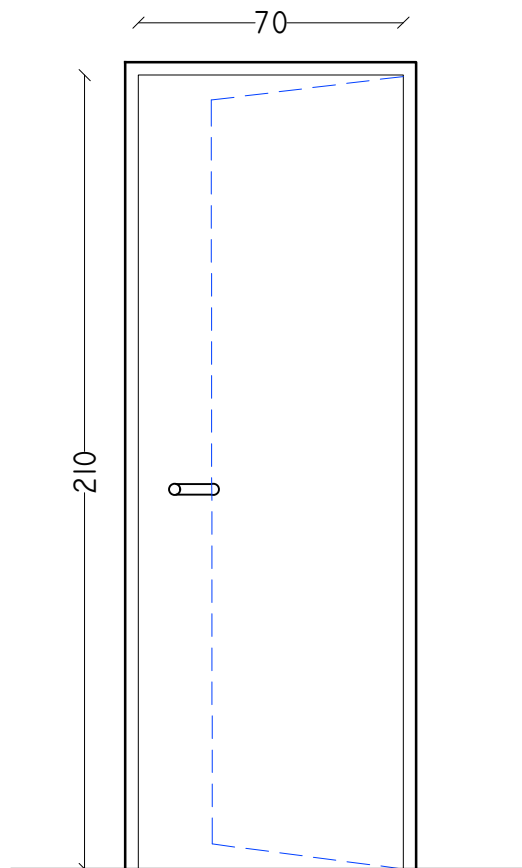

Infissi Interni

TIPO P4

quantità

3

PIANO TERRA	3
PIANO PRIMO	0

Controtelaio	Legno
Telaio	Legno
Specchiatura	
Senso di apertura	Destra
Apertura	Un anta
Maniglia	Serratura
Maniglia antipanico