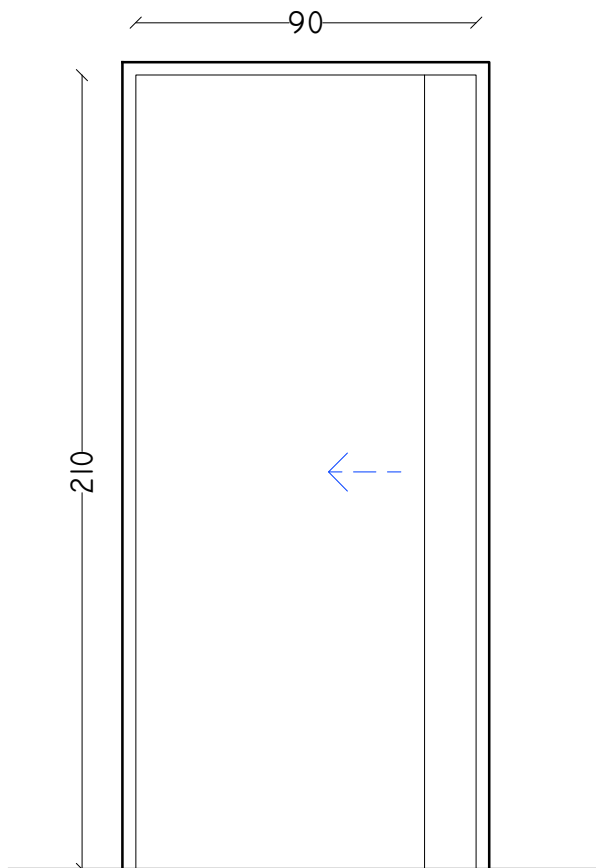

Infissi Interni

TIPO P9s

quantità

1

PIANO TERRA	1
PIANO PRIMO	0

Controtelaio	Legno
Telaio	Legno
Specchiatura	
Senso di apertura	Sinistra
Apertura	Scorrevole
Maniglia	Serratura
Maniglia antipanico