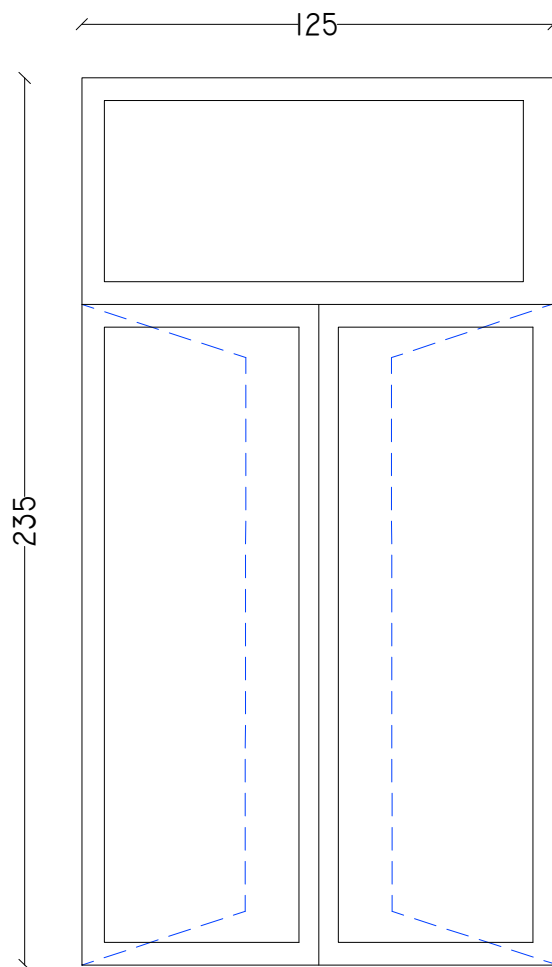

Infissi Esterni

TIPO F1

quantità

7

PIANO TERRA	7
PIANO PRIMO	0

Controtelaio	Legno
Telaio	Legno
Specchiatura	Vetrocamera 4-6-4
Senso di apertura	Interno
Apertura	Doppia anta con sopra luce (non apribile)
Maniglia	Su anta
NOTE: apertura verso la stanza cui appartiene	

Infissi Esterni

TIPO F2

quantità

5

PIANO TERRA	2
PIANO PRIMO	3

Controtelaio	Legno
Telaio	Legno
Specchiatura	Vetrocamera 4-6-4
Senso di apertura	Interno
Apertura	Doppia anta
Maniglia	Su anta
NOTE: apertura verso la stanza cui appartiene	