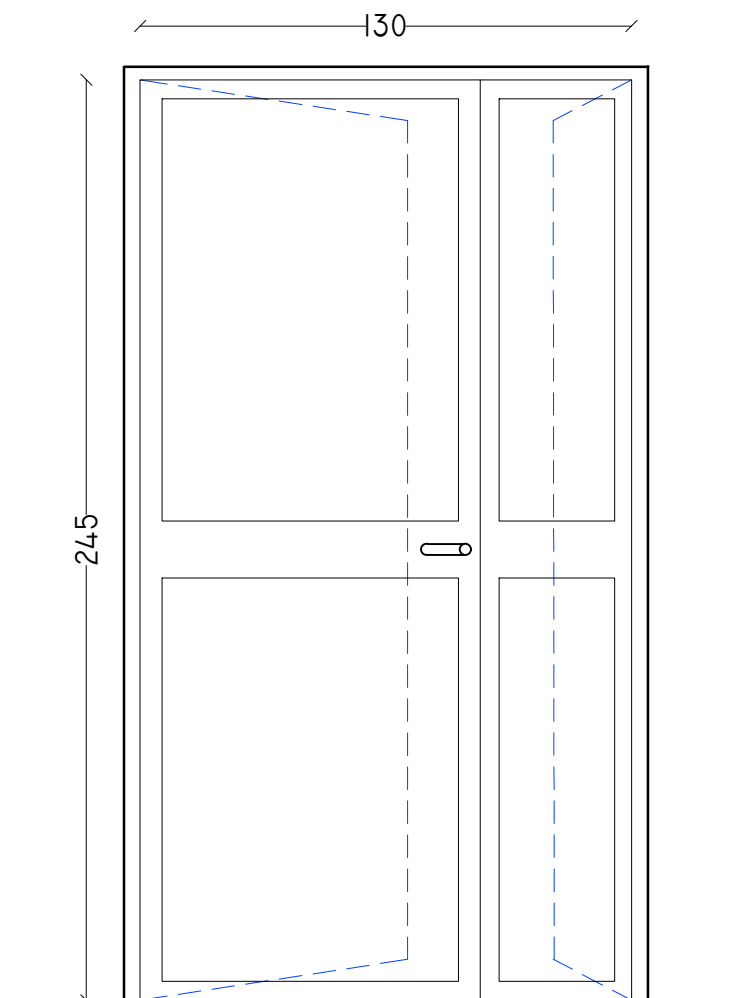

Infissi Interni

TIPO P1

quantità

1

PIANO TERRA	1
PIANO PRIMO	0

Controtelaio	Legno
Telaio	Legno
Specchiatura	Vetro satinato
Senso di apertura	Destra - Sinistra
Apertura	Due ante differenti
Maniglia	serratura esterna - maniglione interno
Maniglia antipanico	Alluminio