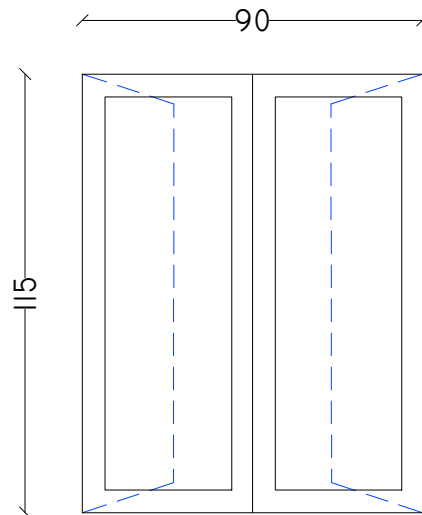

Controtelaio

Legno

Telaio

Legno

Specchiatura

Vetrocamera 4-6-4

Senso di apertura

Vetro fisso

PIANO PRIMO

0

Controtelaio	Legno
Telaio	Legno
Specchiatura	Vetrocamera 4-6-4
Senso di apertura	Interno
Apertura	Doppia anta
Maniglia	Su anta
NOTE: apertura verso la stanza cui appartiene	

Infissi Esterni