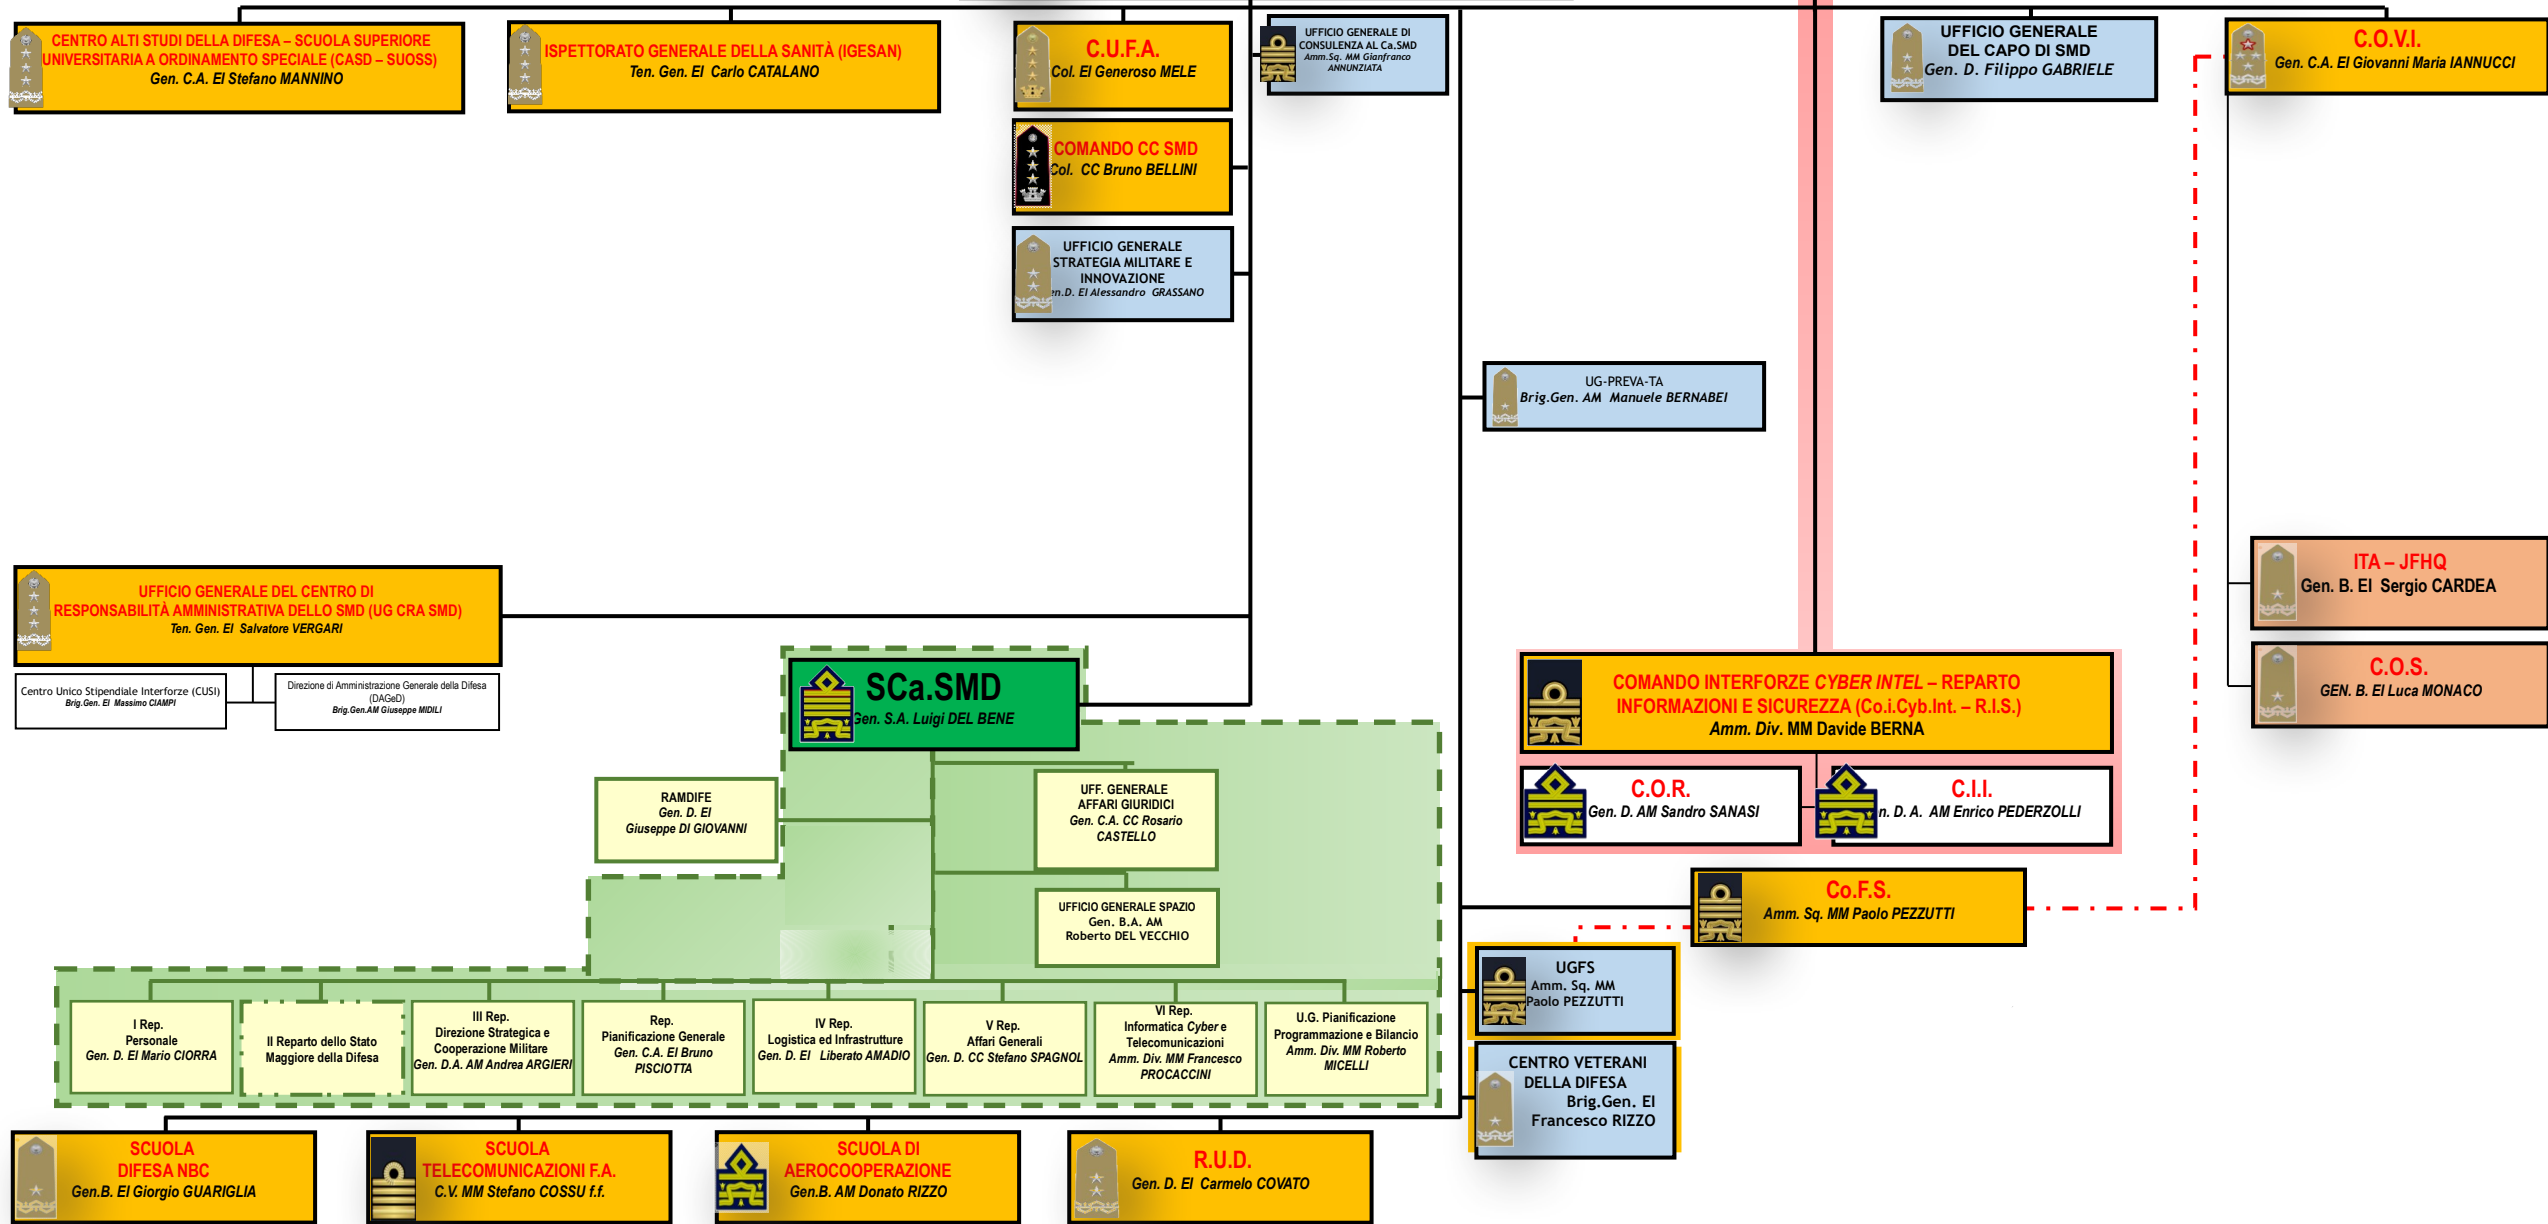

# Organigramma Generale dell'Area T/O *JOINT*

**CAPO DI STATO MAGGIORE**  
Gen. Luciano Antonio PORTOLANO

**LEGENDA:**   ORGANISMI DIPENDENTI DAL Ca.SMD   ORGANISMI DIPENDENTI DAL SCA.SMD   ORGANISMI IN CONFIGURAZIONE «QUADRO»   ORGANISMI DIPENDENTI DAL COVI   COLLEGAMENTO TECNICO